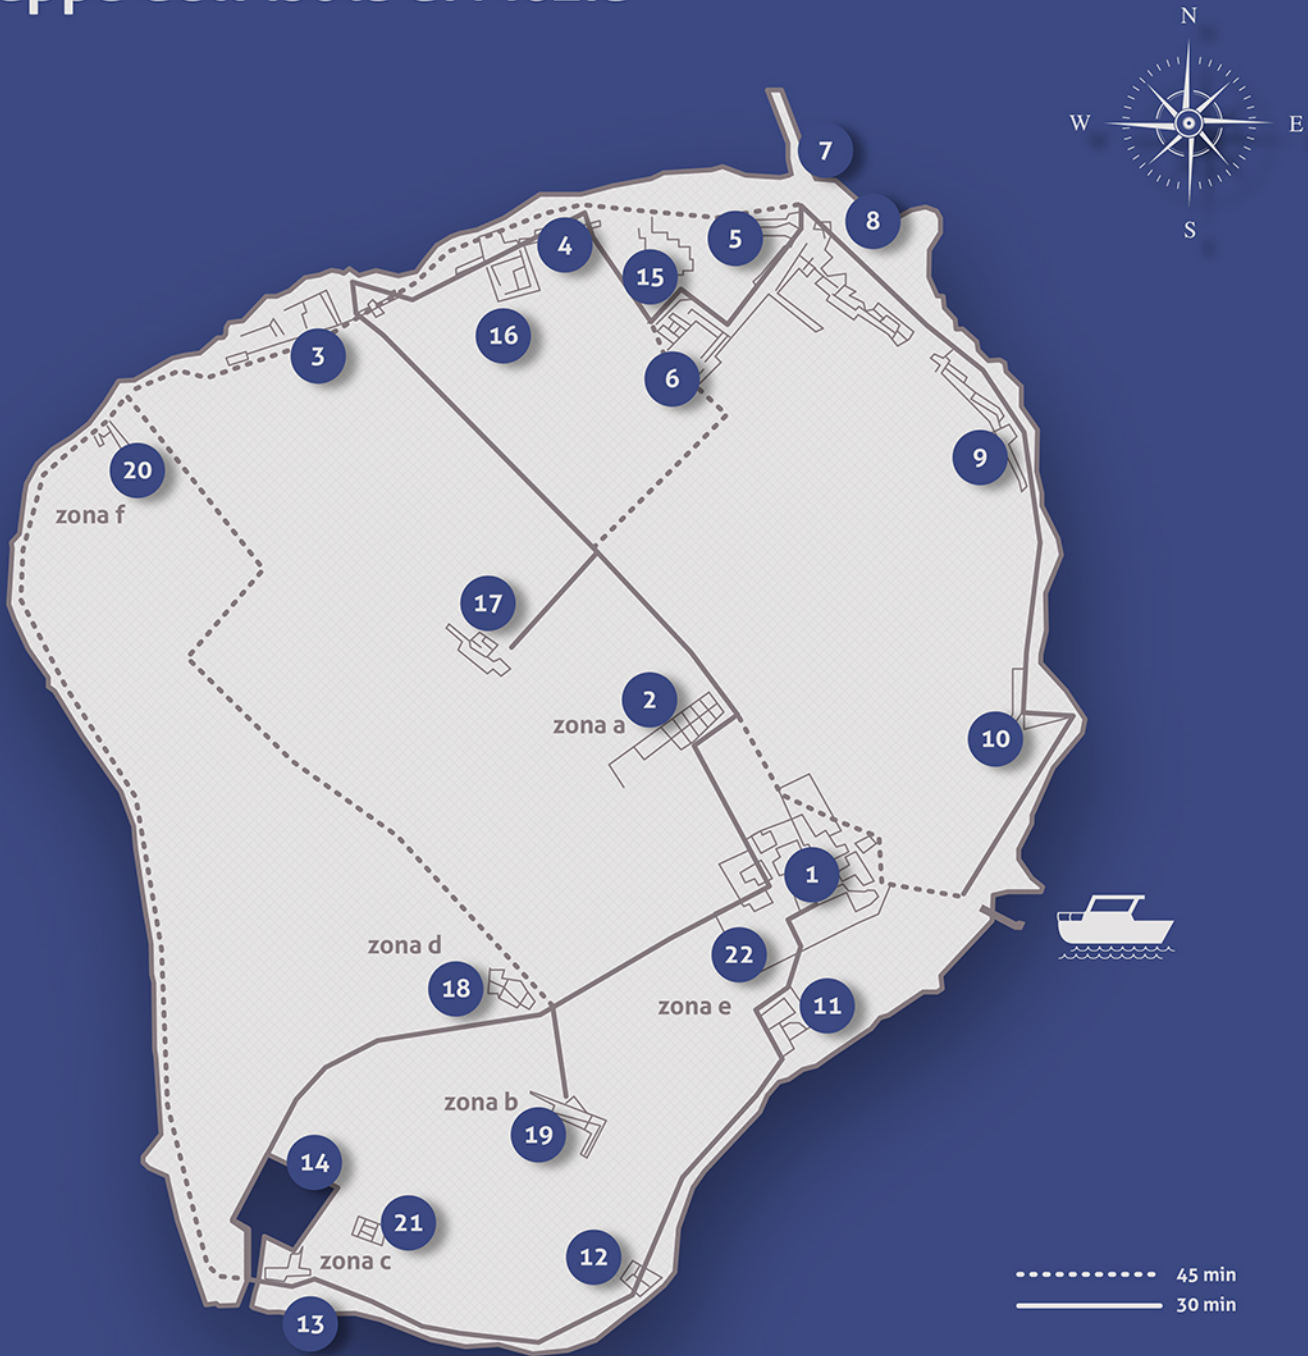

Mappa dell'isola di Mozia

1. Museo G. Whitaker

2. Abitato: zona A
(Casa delle anfore)

3. Tofet

4. Necropoli

5. Zona industriale

6. Santuario di Cappiddazzu

7. Porta Nord

8. Strada Marina

9. Torre orientale con scala

10. Fortificazioni

11. Abitato: casa dei mosaici

12. Casermetta

13. Porta Sud

14. Kothon

15. Luogo di rinvenimento
"Giovane di Mozia"

16. Zona industriale

17. Abitato: zona centrale

18. Abitato: zona D

19. Abitato: zona B

20. Zona F: Porta di Nord Ovest

21. Tempio del Kothon

22. Abitato: zona E